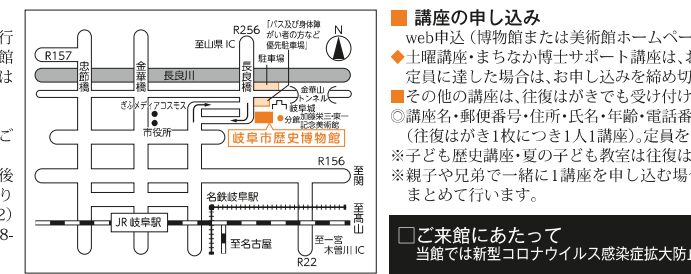

ホームページ

https://www.rekihaku.gifu.gifu.jp/katoukinen/

Table with exhibition details for the first gallery including '収蔵作品展', '加藤栄三・東一 素描の魅力', '加藤栄三・東一 鵜飼を描く', '加藤栄三・東一 日展出品作と下絵', '栄三・東一と ゆかりの作家たち'.

Table with exhibition details for the second gallery including '野田龍二・渡辺久子 洋画二人展', '池袋モンパルナス回遊美術館', '池袋アートギャザリング selection', '創立70周年記念 岐阜形象派展', '岐阜新文化展 Return', 'KEIKO AOYAMA EXHIBITION', '青山桂巳 極細密画展', 'はっ&び 2', '片岡美保香 展 日常とユーモア', '生誕80周年 洋画家 奥村龍彦 回顧展', '第2回女子美術大学岐阜支部展 - ヴィーナスの集い -'.

Table with workshop details including '■ 網絵教室 全5回', '■ 版画教室 全5回', '■ 親子絵画教室 全1回'.

Table with admission and transportation information including '■ 利用案内', '■ 観覧料', '■ 交通案内', '■ 駐車案内'.

■ 講座の申し込み web申込(博物館または美術館ホームページ内の申込フォーム)にてお申し込みください。 ◆ 土曜講座・まちなか博士サポート講座は、お電話でも受け付けます。前日までに申し込みください。